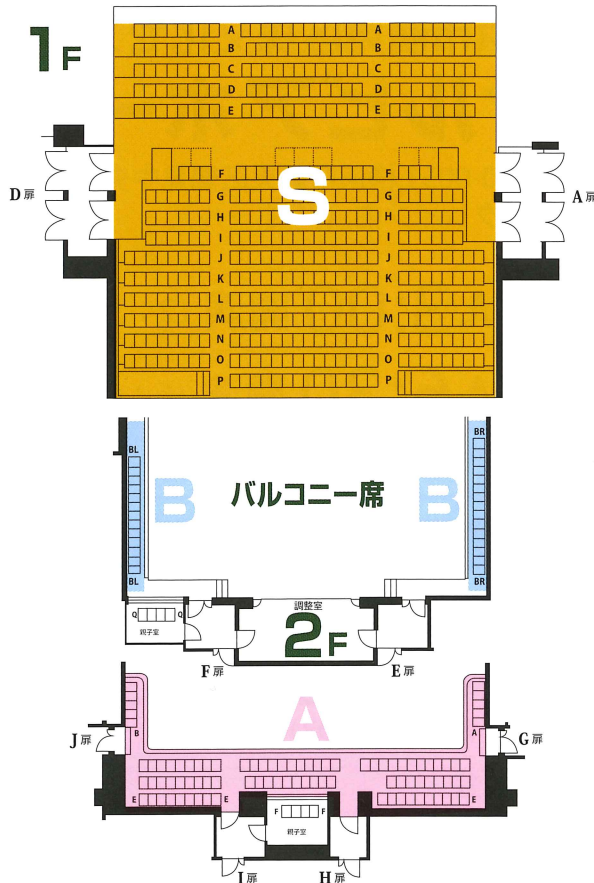

現在はテレビ、ラジオ、CM、ディナーショーなど多方面で活躍中。

座席表 鶴見区民文化センター サルビアホール

鶴見区民文化センターサルビアホール
交通のご案内

鶴見区民文化センター「サルビアホール」
横浜市鶴見区鶴見中央1-31-2 シークレイン内(4Fホール)
TEL045-511-5711

■ 電車ご利用の場合

JR京浜東北線「鶴見」駅下車 東口から徒歩2分
京浜急行線「京急鶴見」駅下車 西口から徒歩2分